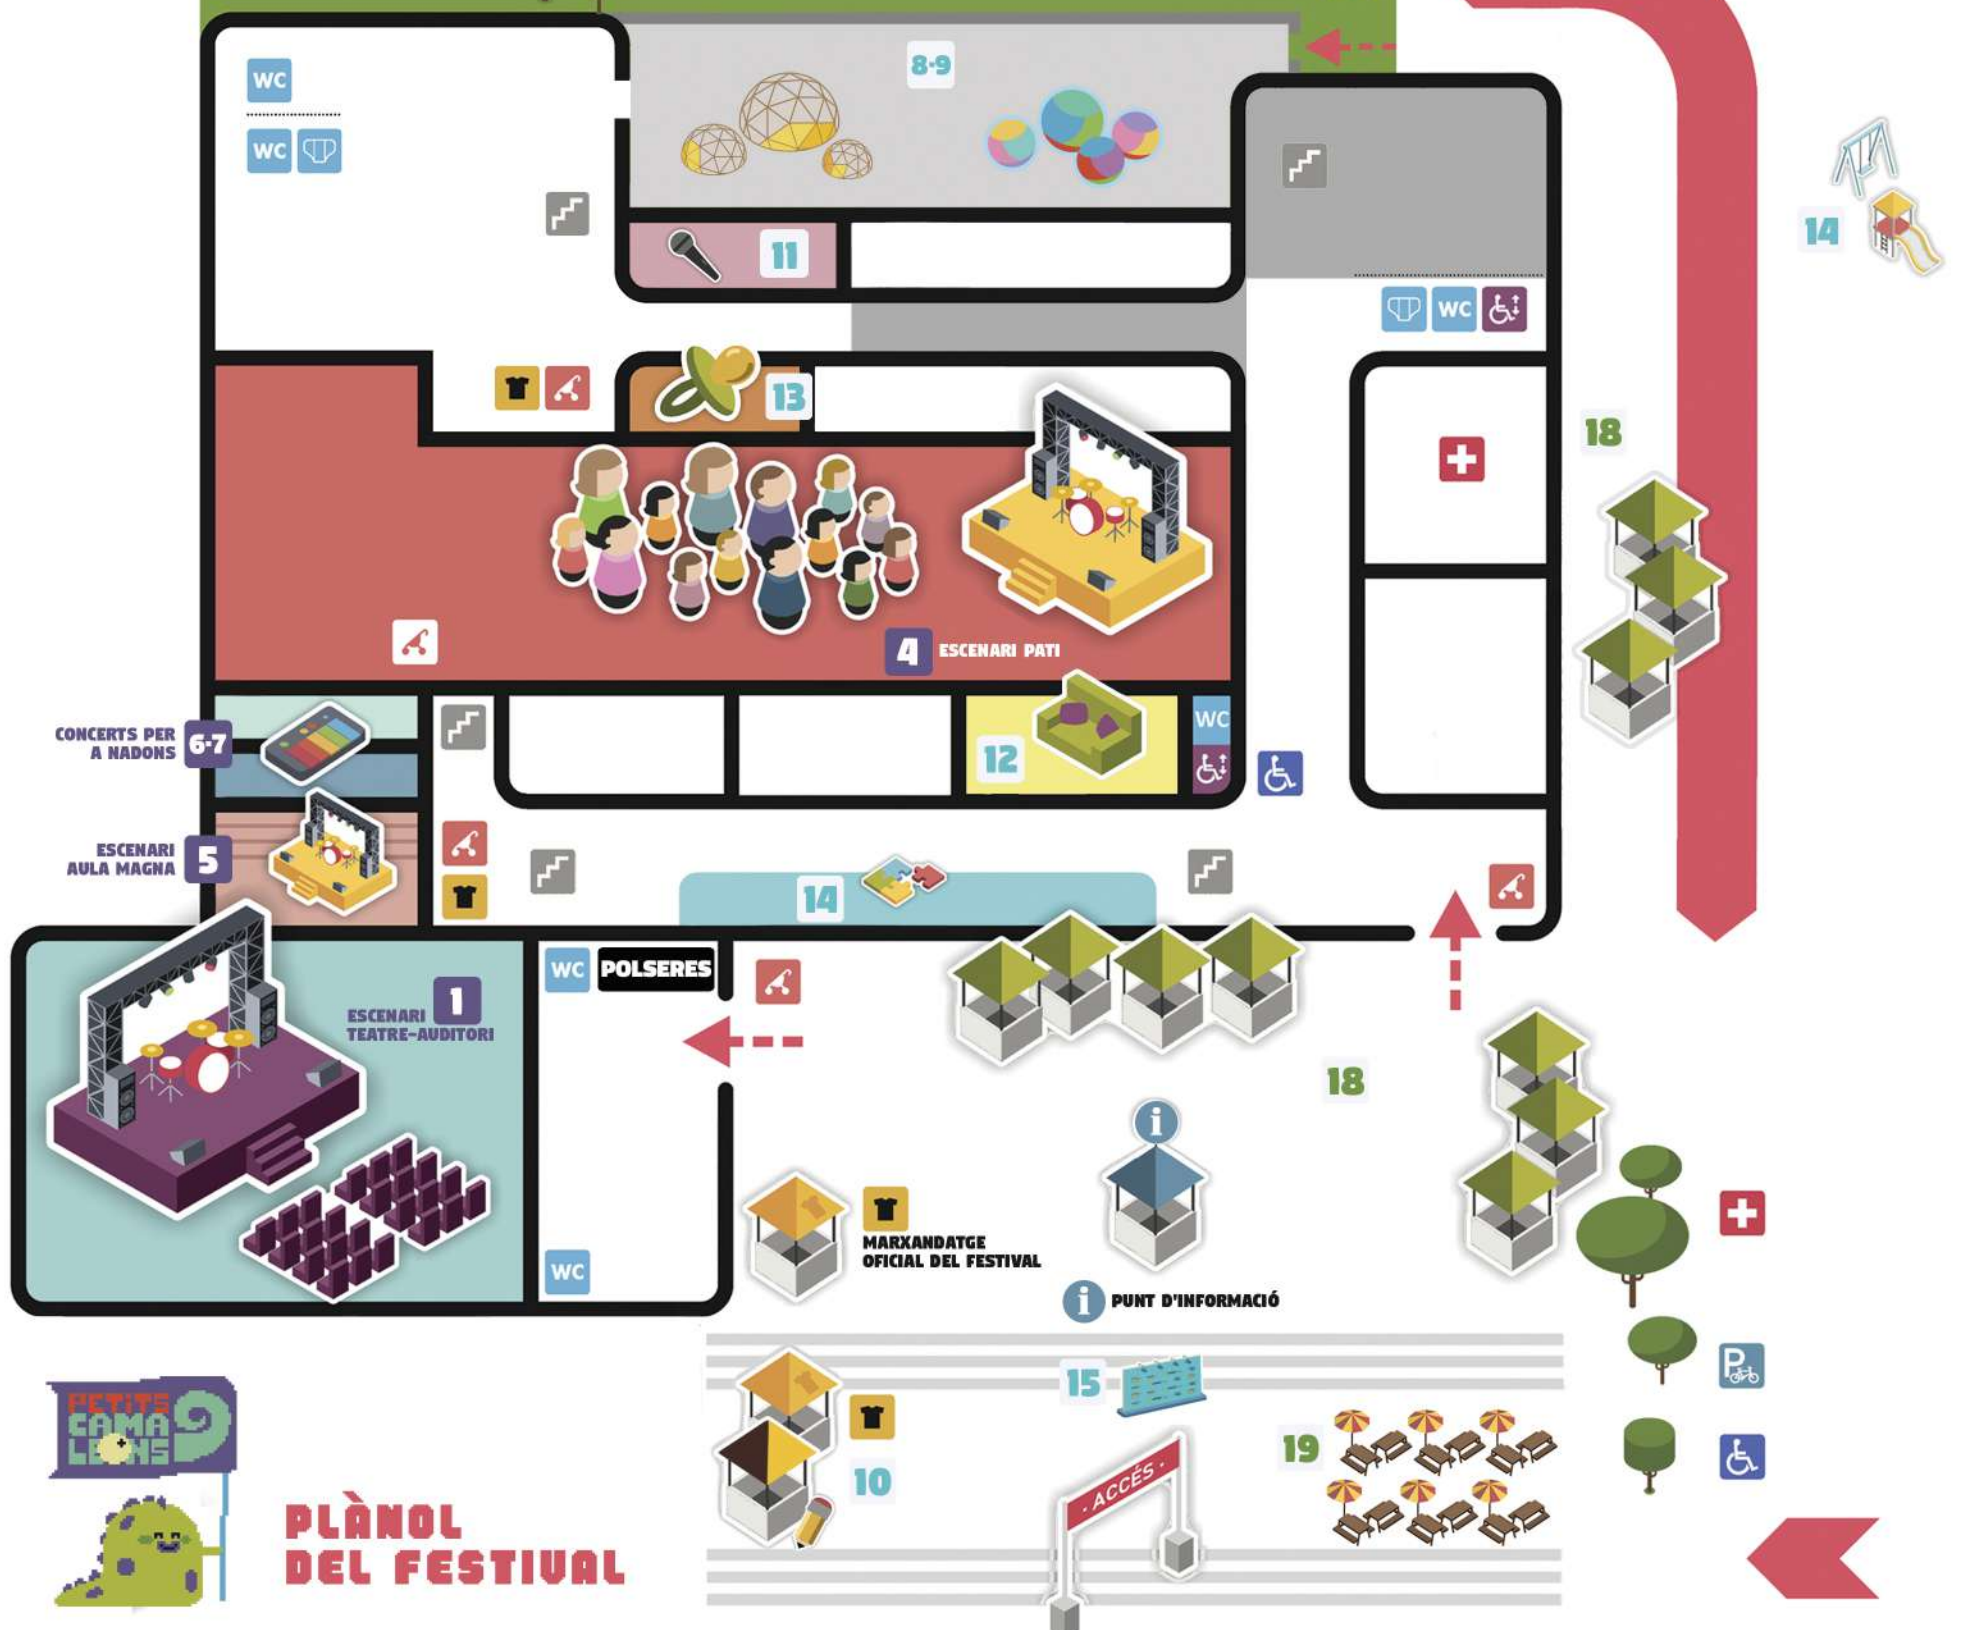

LLEGENDA

- 1 ESCENARI TEATRE-AUDITORI
 - 2 ESCENARI CARPA ARBORÈTUM
 - 3 ESCENARI CARPA LA PUA TORREBLANCA
 - 4 ESCENARI PATI
 - 5 ESCENARI AULA MAGNA
 - 6-7 CONCERTS PER A NADONS
 - 8-9 INSTALLACIONS: API CIRC / PLAYScape DELUXE
 - 10 ESPAI DE SIGNATURES
 - 11 SALA DE PREMSA
 - 12 SALA DE LACTÀNCIA
 - 13 ESPAI BRESSOL
 - 14 ZONA DE JOCS
 - 15 PHOTOCALL
 - 16 FOOD TRUCKS
 - 17 BAR
 - 18 ZONA COMERCIAL
 - 19 ZONA DE PIC-NIC
-
- i PUNT D'INFORMACIÓ
 - + PRIMERS AUXILIS
 - ♿ ACCÉS MOBILITAT REDUÏDA
 - ♿ ASCENSOR MOBILITAT REDUÏDA
 - ESCALES
 - 🚗 PÀRQUING COTXETS
 - 🚲 PÀRQUING BICICLETES
 - P PÀRQUING PÚBLIC ESADE
 - WC SERVEIS
 - 👕 CANVIADORS
 - 👕 VENDA DE MARXANDATGE OFICIAL

PLÀNOL DEL FESTIVAL